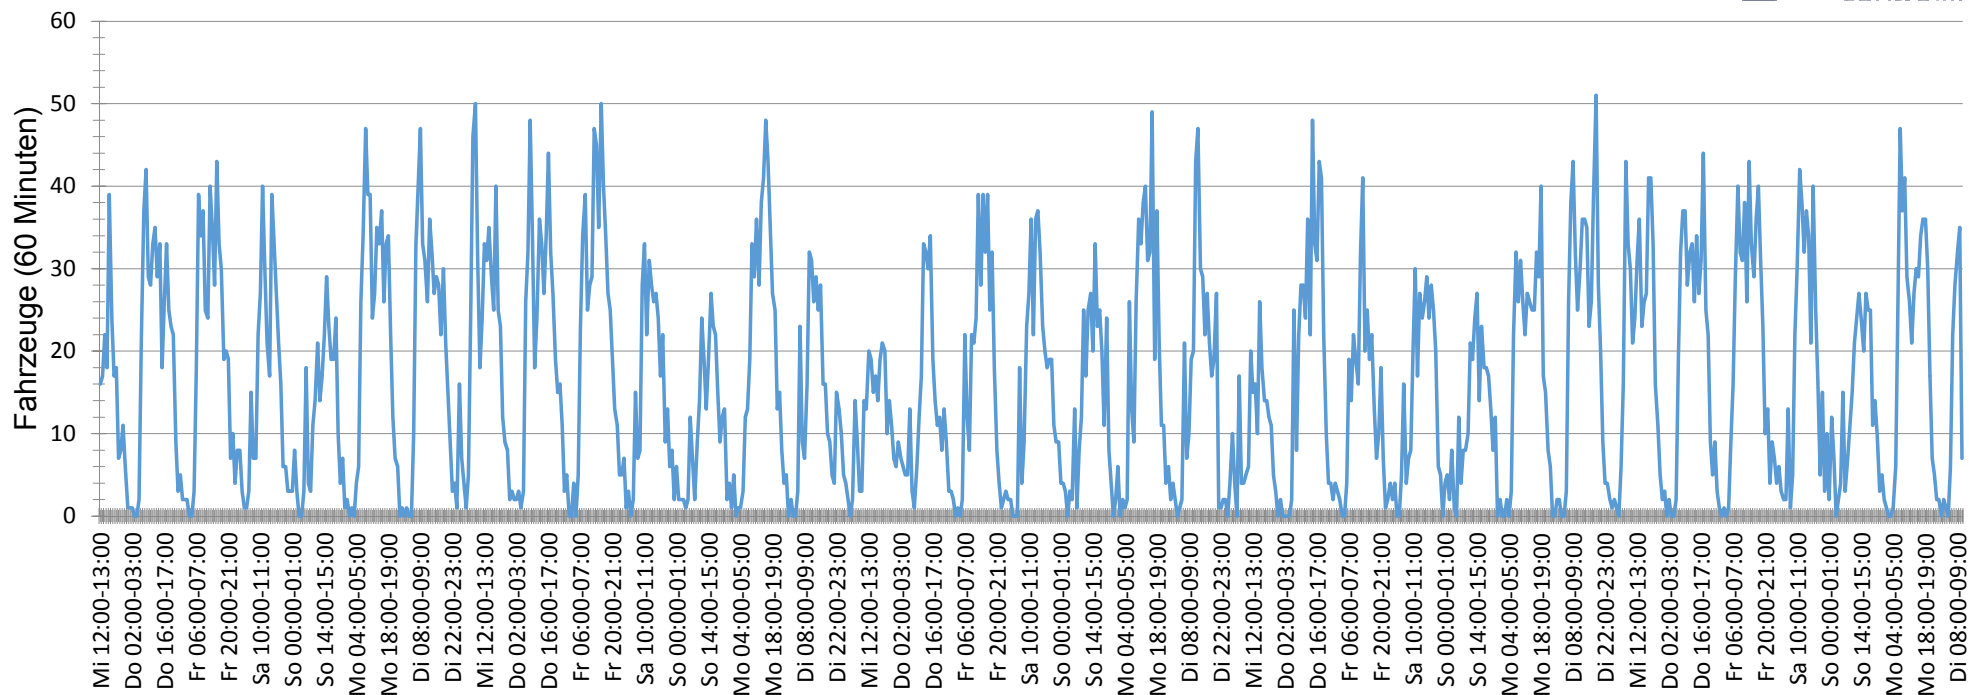

Verlauf Anzahl der Fahrzeuge

Auswertezeit Mittwoch, 11. Dezember 2019,12:00 - Dienstag, 14. Januar 2020,11:00						
Tempolimit	50 km/h	Werte	Fahrzeuge	Vd[km/h]	Vmax[km/h]	V85 [km/h]
Geschwindigkeitsübertretung	26,25 %	73834	13454	44	102	54
DTV	396					
DJV	144540					
Fahrtrichtung	Ankommend					
Bearbeiter:	Frau Vogt					
Kommentar:						
Messort:	Grinau Hauptstraße 45					
Ankommende Fahrzeuge Richtung:	Siebenbäumen					
Abfahrende Fahrzeuge Richtung:						

Datum	Anzahl der Geschwindigkeitswerte	Anzahl der Fahrzeuge	Mittlere Geschwindigkeit	Maximale Geschwindigkeit
11.12.2019 12:00-13:00	93	16	41	62
11.12.2019 13:00-14:00	90	17	46	66
11.12.2019 14:00-15:00	125	22	42	62
11.12.2019 15:00-16:00	110	18	39	62
11.12.2019 16:00-17:00	227	39	41	60
11.12.2019 17:00-18:00	152	24	37	61
11.12.2019 18:00-19:00	95	17	43	57
11.12.2019 19:00-20:00	103	18	42	59
11.12.2019 20:00-21:00	37	7	44	69
11.12.2019 21:00-22:00	43	8	43	73
11.12.2019 22:00-23:00	55	11	47	63
11.12.2019 23:00-00:00	38	6	37	54
12.12.2019 00:00-01:00	6	1	51	57
12.12.2019 01:00-02:00	4	1	72	75
12.12.2019 02:00-03:00	5	1	65	66
12.12.2019 03:00-04:00	0	0		
12.12.2019 04:00-05:00	0	0		
12.12.2019 05:00-06:00	8	2	49	54
12.12.2019 06:00-07:00	111	21	46	66
12.12.2019 07:00-08:00	177	37	50	75
12.12.2019 08:00-09:00	230	42	44	64
12.12.2019 09:00-10:00	154	29	46	73
12.12.2019 10:00-11:00	146	28	46	66
12.12.2019 11:00-12:00	174	33	45	66
12.12.2019 12:00-13:00	201	35	42	68
12.12.2019 13:00-14:00	154	29	45	63
12.12.2019 14:00-15:00	173	33	46	70
12.12.2019 15:00-16:00	97	18	44	64
12.12.2019 16:00-17:00	147	26	43	59
12.12.2019 17:00-18:00	181	33	43	64
12.12.2019 18:00-19:00	131	25	45	63
12.12.2019 19:00-20:00	121	23	45	60
12.12.2019 20:00-21:00	115	22	46	69
12.12.2019 21:00-22:00	57	22	38	62
12.12.2019 22:00-23:00	13	3	53	58