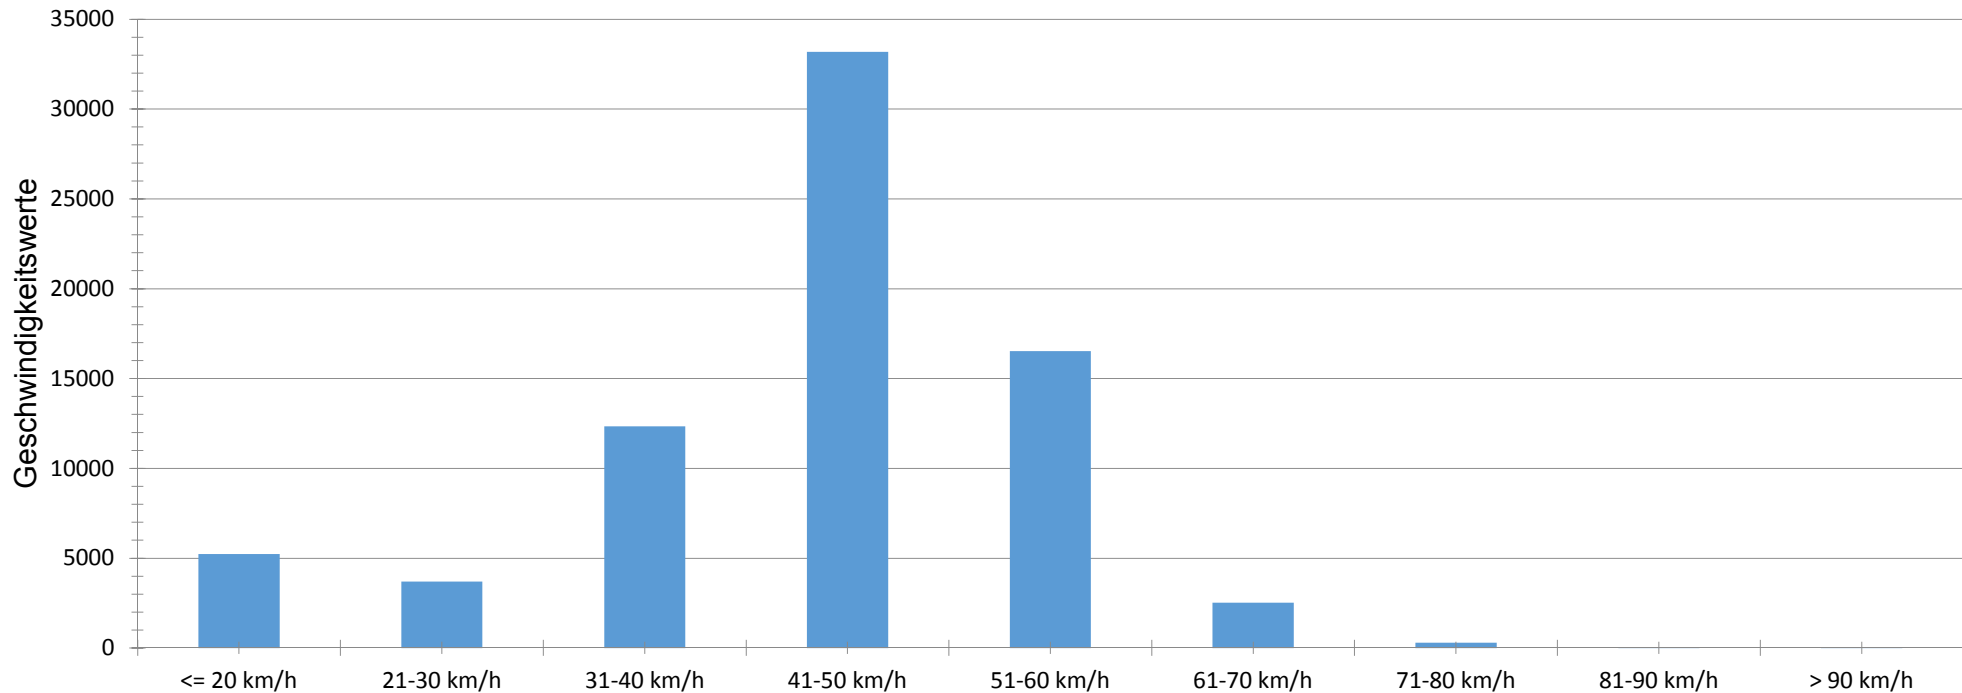

Verteilung Geschwindigkeit

Auswertezeit Mittwoch, 11. Dezember 2019,12:00 - Dienstag, 14. Januar 2020,11:00						
Tempolimit	50 km/h	Werte	Fahrzeuge	Vd[km/h]	Vmax[km/h]	V85 [km/h]
Geschwindigkeitsübertretung	26,25 %	73834	13454	44	102	54
DTV	396					
DJV	144540					
Fahrtrichtung	Ankommend					
Bearbeiter:	Frau Vogt					
Kommentar:						
Messort:	Grinau Hauptstraße 45					
Ankommende Fahrzeuge Richtung:	Siebenbäumen			Seite 2 - 23		
Abfahrende Fahrzeuge Richtung: